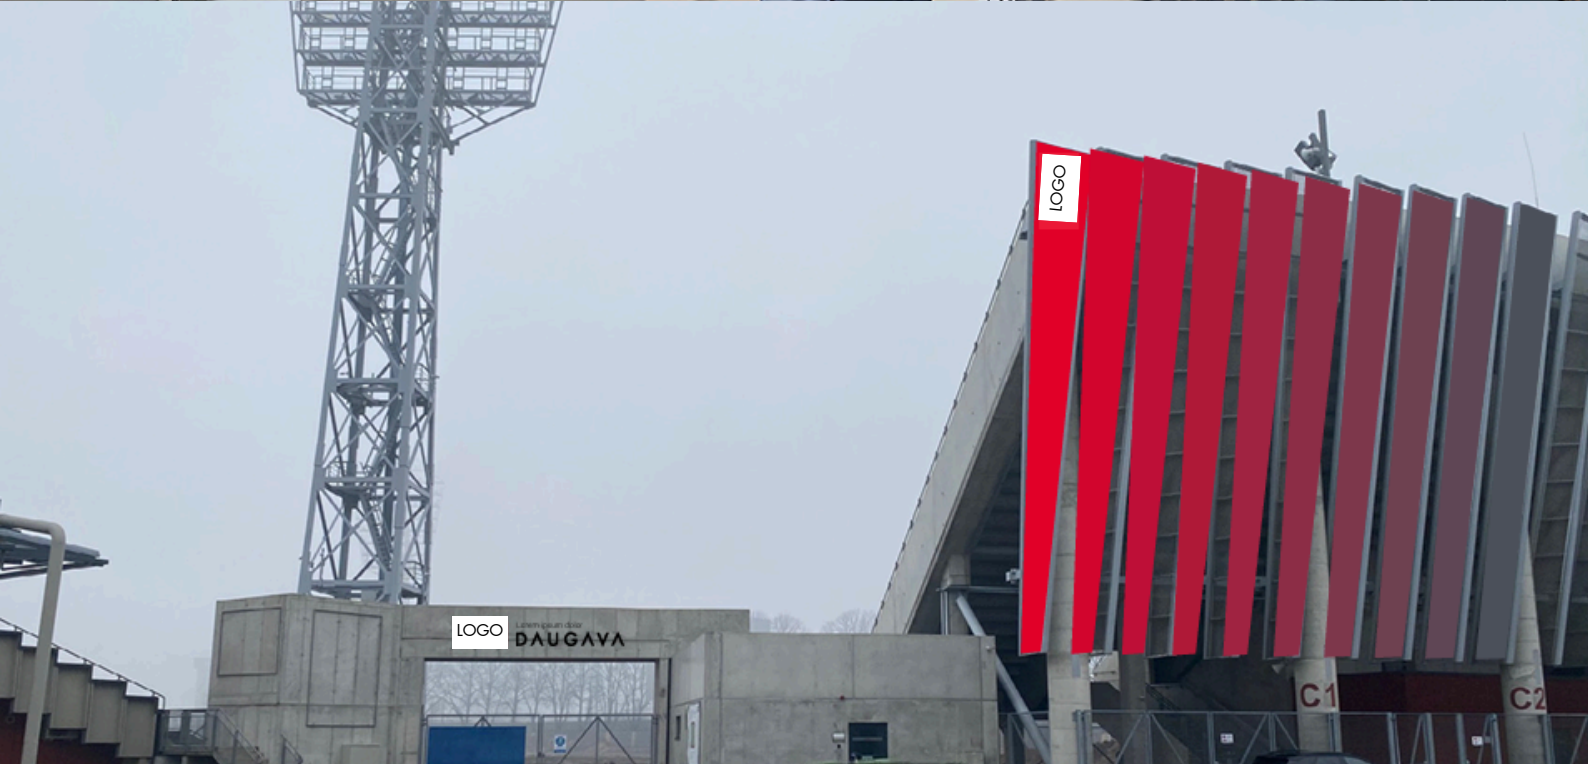

LOGO Lorem ipsum dolor
DAUGAVA

LOGO

C1 C2